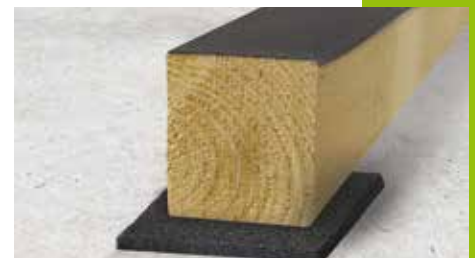

Marron
Réf. : BOI12963..... **10€29**
la pce
soit 2€45 le ml

25€90
la pce

**BANDE D'ÉTANCHÉITÉ
POUR LAMBOURDE**

Mousse EPDM, adhésif puissant, imputrescible, résiste
aux UV, protège les lambeaux des
ruissellement des eaux de pluie.
Rouleau de 20 ml x 80 mm - réf. : NOR9000