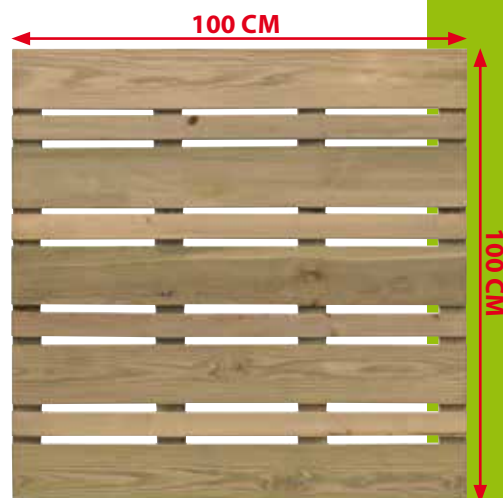

19€95
la pce

DALLE DE TERRASSE SAPIN ROUGE

«TORINO» 100 X 100 CM

Traité, classe 3, épaisseur 30 mm,
Réf. : BOI09073